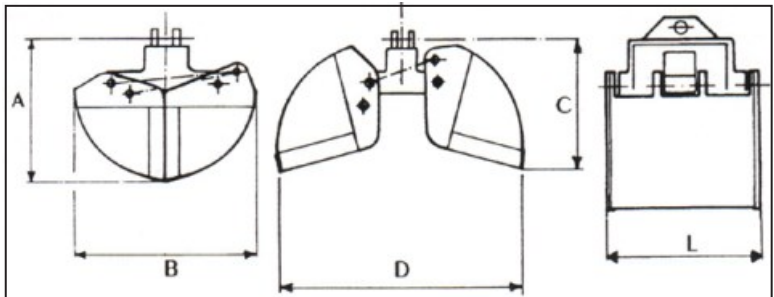

HEMA MINIGRAB

Model Tizmar Serie BL / BLA BO / BOA

Minigrabben er beregnet til et arbejdstryk mellem 180 og 200 bar, hvilket gør den anvendelig på næsten alle typer autokraner.

Minigrabbens lille egenvægt og lave bygge højde gør den meget attraktiv for montering på mindre kraner og Minigravemaskiner.

Minigrabben kan med sin lave bygge højde anvendes med fordel som laste / losse grab på Minigravemaskiner der ofte har en forholdsvis lav løftehøjde.

Minigrabbe er forberedt for montering af ophæng eller rotator med monteringsflange 140x140xØ17 der gør det let at montere ophæng og rotatorer med standard adaptere.

Minigrabben er et supplement til HEMA's standard program, der hovedsageligt henvender sig til den tungere sektor i transport- og entreprenørbranchen, for at imødekomme den større efterspørgsel på mindre og lettere værktøj til de ofte mindre kraner

BL / BLA + BO / BOA samme målskitse

Vare nr. BL 52 / BLA 53 BO 50 / BOA 51	TYPE	Bar	Indhold	A mm	B mm	C mm	D mm	L mm	Vægt kg
3018 5230 / 5330	BL / BLA 30	200	53 L	585	730	510	1060	330	74
3018 5240 / 5340	BL / BLA 40	200	70 L	585	730	510	1060	430	80
3018 5250 / 5350	BL / BLA 50	200	87 L	585	730	510	1060	530	86
3905 4110	Sidepladesæt BLA 30-50								
3018 5030 / 5130	BO / BOA 30	200	100 L	670	830	530	1200	340	130
3018 5040 / 5140	BO / BOA 40	200	125 L	670	830	530	1200	430	140
3018 5050 / 5150	BO / BOA 50	200	150 L	670	830	530	1200	530	150
3018 5060 / 5160	BO / BOA 60	200	175 L	670	830	530	1200	630	160
3018 5070 / 5170	BO / BOA 70	200	200 L	670	830	530	1200	730	190
3018 5080 / 5180	BO / BOA 80	200	225 L	670	830	530	1200	830	200
3905 4118	Sidepladesæt BOA 30-80								
3018 5085 / 5185	BO / BOA 600	200	250 L	820	1030	700	1450	640	205
3018 5090 / 5190	BO / BOA 800	200	310 L	820	1030	700	1450	830	225
3018 5095 / 5195	BO / BOA 1000	200	410 L	820	1030	700	1450	1030	245
3905 4128	Sidepl. sæt BOA 800-1000								