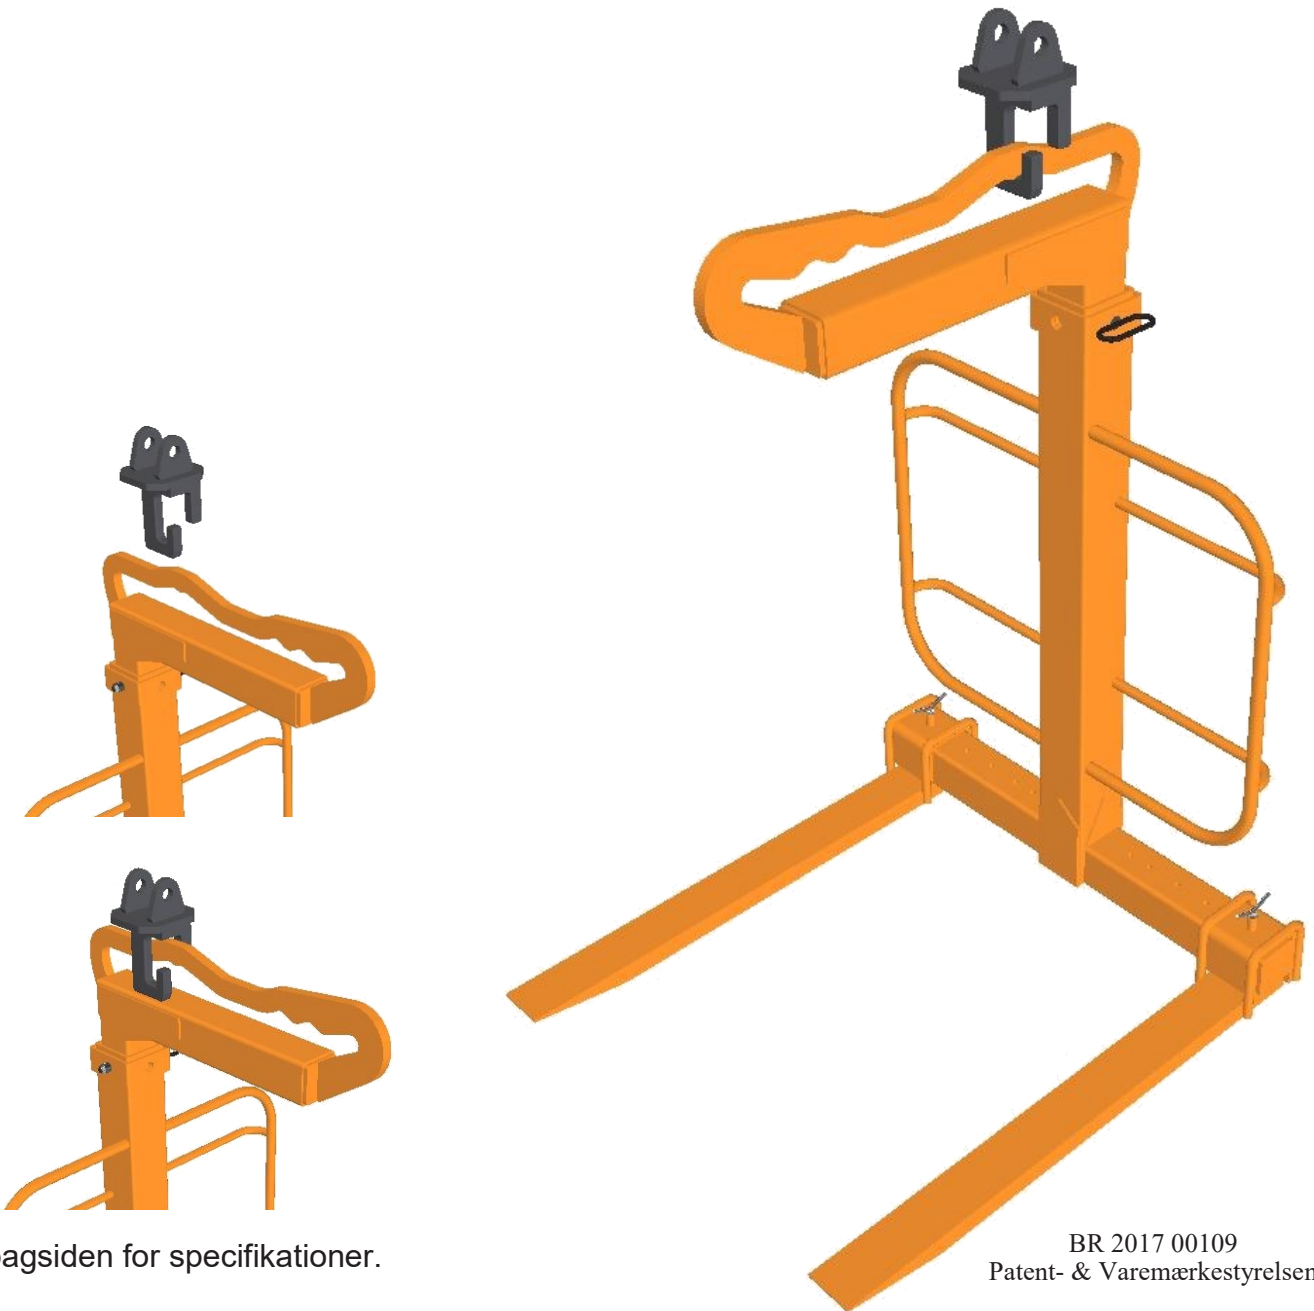

## QUICK ophæng for pallegaffel

- Aftageligt ophæng til alle HEMA pallegafler.
- Slip for at kravle op på lastbilens lad.
- Kranen kan nemt pakkes sammen.
- Mindre slid på pallegaffel og kran.
- Ophæng med 1 løftepunkt.